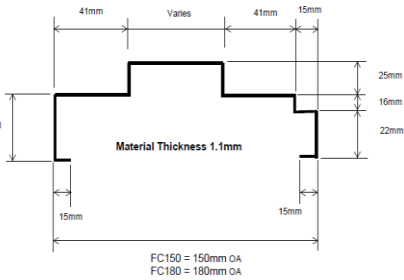

314										
315										
316										
317										
318										
319										
320										
321										
322	FC150									
323	FC150									
324	FC150									
325	FC150									
326	FC150									
327	FC150									
328	FC150									
329										
330	FC180									
331	FC180									
332	FC180									
333	FC180									
334	FC180									
335	FC180									
336	FC180									
337										
338										
339	Screws									
340	M5 x 12									
341	ST4.2x13									
342										
343	Stud Clips & Quick-Fix Brackets									
344	Blank									
345	0mm									
346	6mm									
347	10mm									
348	13mm									
349	16mm									
350	26mm									
351	Brkts									
352	Brkts									
353										
354	Wire Ties									
355	Wire Ties									
356	Wire Ties									
357	Block Ties									
358	Block Ties									
359										
360										
361	Hinges									
362	100 x 75 x 2.5									
363	100 x 75 x 2.5									
364	100 x 75 x 2.5									
365	100 x 75 x 2.5									
366	100 x 100 x 2.5									
367	100 x 75									
368	100 x 100									
369										
370	Back Plates									
371	100 x 75									
372	100 x 75									
373	100 x 100									
374	100 x 100									
375	100 x 75									
376	100 x 100									
377	100 x 75									
378	100 x 100									
379	100 x 75 SS									
380	100 x 100 SS									
381										
382	Tube Spacers									
383	25mm									
384	33mm									
385	47mm									
386	57mm									
387										
388	Service Parts & Special Hardware									
389	100 x 75									
390	100 x 100									
391	Non Rated									
392	Fire Rated									
393	ES2000									
394	ES2000