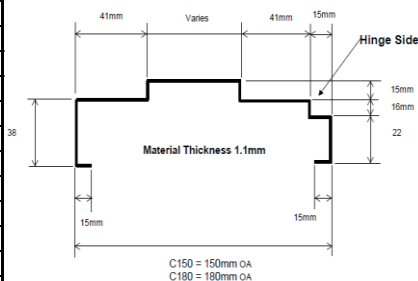

232	
233	F153
234	F153
235	F153
236	
237	F193
238	F193
239	F193
240	F193
241	F193
242	F193
243	F193
244	F193
245	F193
246	
247	FM114
248	FM114
249	FM114
250	FM114
251	FM114
252	FM114
253	FM114
254	FM114
255	FM114
256	FM114
257	FM114
258	FM114
259	
260	FM120
261	FM120
262	FM120
263	FM120
264	FM120
265	FM120
266	FM120
267	FM120
268	FM120
269	FM120
270	FM120
271	
272	FA126
273	FA126
274	FA126
275	
276	FM145
277	FM145
278	FM145
279	FM145
280	FM145
281	FM145
282	FM145
283	FM145
284	FM145
285	FM145
286	FM145
287	FM145
288	FM145
289	
290	FM153
291	FM153
292	FM153
293	
294	FM193
295	FM193
296	FM193
297	FM193
298	FM193
299	
300	FM193
301	FM193
302	FM193
303	FM193
304	
305	C150
306	C150
307	C150
308	C150
309	C150
310	C150
311	C150
312	C150
313	C150

	F153		924		Heads	2 x 49	
	F153x2065Blank	2065			Blanks	1 x 50	
	F153x2360Blank	2360			Blanks	1 x 49	
	F193x724		724		Heads	1 x 48	Ea
	F193x824		824		Heads	1 x 36, 2 x 50	Ea
	F193x874		874		Heads	1 x 50	Ea
	F193x924		924		Heads	1 x 50, 1 x 28	Ea
	F193x2055Blank	2055			Blanks	1 x 50, 1 x 49	Ea
	F193x2055LHLock	2055		LH	Lock	1 x 24, 1 x 50	Ea
	F193x2055RHLock	2055		RH	Lock	1 x 11, 1 x 50	Ea
	F193x2055LH3SFH	2055		LH	3SF Hinge	1 x 50	Ea
	F193x2055RH3SFH	2055		RH	3SF Hinge	1 x 18, 1 x 50	Ea
	FM114x724		724		Heads	1 x 40, 1 x 30	Ea
	FM114x824		824		Heads	1 x 23, 1 x 100	Ea
	FM114x924		924		Heads	1 x 14	Ea
	FM114x1024		1024		Heads	1 x 50, 1 x 20	Ea
	FM114x1646		1646		Heads	1 x 20	Ea
	FM114x2055Blank	2055			Blanks	1 x 48	Ea
	FM114x2360Blank	2360			Blanks	1 x 50	Ea
	FM114x2960Blank	2960			Blanks	1 x 50	Ea
	FM114x2055LH3SFH	2055		LH	3SF Hinge	1 x 50	Ea
	FM114x2055RH3SFH	2055		RH	3SF Hinge	1 x 29	Ea
	FM114x2055LHLock	2055		LH	Lock	1 x 30, 1 x 50	Ea
	FM114x2055RHLock	2055		RH	Lock	1 x 9, 1 x 50	Ea
	FM120x824		824		Heads	1 x 70	Ea
	FM120x924		924		Heads	1 x 50	Ea
	FM120x1024		1024		Heads	1 x 50	Ea
	FM120x1646		1646		Heads	1 x 30	Ea
	FM120x2055Blank	2055			Blanks	1 x 50	Ea
	FM120x2360Blank	2360			Blanks	1 x 50	Ea
	FM120x2960Blank	2960			Blanks	1 x 50	Ea
	FM120x2055LH3SFH	2055		LH	3SF Hinge	0	Ea
	FM120x2055RH3SFH	2055		RH	3SF Hinge	0	Ea
	FM120x2055LHLock	2055		LH	Lock	1 x 30	Ea
	FM120x2055RHLock	2055		RH	Lock	1 x 50	Ea
	FA126x924		924		Heads	2 x 50	Ea
	FA126x2065Blank	2065			Blanks	3 x 50	Ea
	FA126x2360Blank	2360			Blanks	1 x 50	Ea
	FM145x724		724		Heads	1 x 48	Ea
	FM145x824		824		Heads	1 x 49, 1 x 18	Ea
	FM145x874		874		Heads	1 x 41	Ea
	FM145x924		924		Heads	1 x 49, 1 x 18	Ea
	FM145x1024		1024		Heads	1 x 48, 1 x 49	Ea
	FM145x1646		1646		Heads	1 x 47	Ea
	FM145x2055Blank	2055			Blanks	1 x 18, 1 x 50	Ea
	FM145x2360Blank	2360			Blanks	1 x 40	Ea
	FM145x2960Blank	2960			Blanks	1 x 50	Ea
	FM145x2055LH3SFH	2055		LH	3SF Hinge	1 x 49, 1 x 47	Ea
	FM145x2055RH3SFH	2055		RH	3SF Hinge	1 x 49, 1 x 47	Ea
	FM145x2055LHLock	2055		LH	Lock	1 x 22, 2 x 49	Ea
	FM145x2055RHLock	2055		RH	Lock	1 x 28	Ea
	FM153x924		924		Heads	1 x 49	
	FM153x2065Blank	2065			Blanks	1 x 49	
	FM153x2360Blank	2360			Blanks	1 x 50	
	FM193x824		824		Heads	3 x 50	Ea
	FM193x924		924		Heads	1 x 48, 1 x 20	Ea
	FM193x1024		1024		Heads	1 x 7	Ea
	FM193x1646		1646		Heads	1 x 47	Ea
	FM193x2055Blank	2055			Blanks	1 x 48	Ea
	FM193x2360	2360			Blanks	0	
	FM193x2055LH3SFH	2055		LH	3SFH	1 x 37, 1 x 50	Ea
	FM193x2055RH3SFH	2055		RH	3SFH	1 x 38, 1 x 50	Ea
	FM193x2055LHLock	2055		LH	Lock	1 x 20, 1 x 50	Ea
	FM193x2055RHLock	2055		RH	Lock	1 x 10, 1 x 50	Ea
	C150x874		874		Heads	1 x 50	Ea
	C150x924		924		Heads	1 x 50	Ea
	C150x1024		1024		Heads	1 x 20	Ea
	C150x2055Blank	2055		LH	Blanks	1 x 20	Ea
	C150x2055Blank	2055		RH	Blanks	1 x 20	Ea
	C150x2055LH3SFH	2055		LH	3SF Hinge	1 x 20	Ea
	C150x2055RH3SFH	2055		RH	3SF Hinge	1 x 18	Ea
	C150x2055LHLock	2055		LH	Lock	1 x 20	Ea
	C150x2055RHLock	2055		RH	Lock	1 x 17	Ea