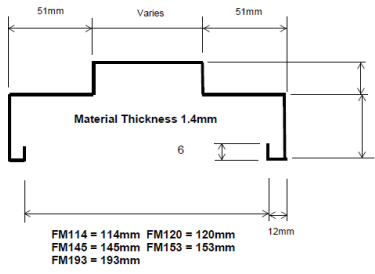

232	
233	F153
234	F153
235	F153
236	
237	F193
238	F193
239	F193
240	F193
241	F193
242	F193
243	F193
244	F193
245	F193
246	
247	FM114
248	FM114
249	FM114
250	FM114
251	FM114
252	FM114
253	FM114
254	FM114
255	FM114
256	FM114
257	FM114
258	FM114
259	
260	FM120
261	FM120
262	FM120
263	FM120
264	FM120
265	FM120
266	FM120
267	FM120
268	FM120
269	FM120
270	FM120
271	
272	FA126
273	FA126
274	FA126
275	
276	FM145
277	FM145
278	FM145
279	FM145
280	FM145
281	FM145
282	FM145
283	FM145
284	FM145
285	FM145
286	FM145
287	FM145
288	FM145
289	
290	FM153
291	FM153
292	FM153
293	
294	FM193
295	FM193
296	FM193
297	FM193
298	FM193
299	
300	FM193
301	FM193
302	FM193
303	FM193
304	
305	C150
306	C150
307	C150
308	C150
309	C150
310	C150
311	C150
312	C150
313	C150

	F153		924		Heads	2 x 49	
	F153x2065Blank	2065			Blanks	1 x 50	
	F153x2360Blank	2360			Blanks	1 x 49	
	F193x724		724		Heads	1 x 48	Ea
	F193x824		824		Heads	1 x 36, 2 x 50	Ea
	F193x874		874		Heads	1 x 50	Ea
	F193x924		924		Heads	1 x 50, 1 x 28	Ea
	F193x2055Blank	2055			Blanks	1 x 50, 1 x 49	Ea
	F193x2055LHLock	2055		LH	Lock	1 x 24, 1 x 50	Ea
	F193x2055RHLock	2055		RH	Lock	1 x 11, 1 x 50	Ea
	F193x2055LH3SFH	2055		LH	3SF Hinge	1 x 50	Ea
	F193x2055RH3SFH	2055		RH	3SF Hinge	1 x 18, 1 x 50	Ea
	FM114x724		724		Heads	1 x 40, 1 x 30	Ea
	FM114x824		824		Heads	1 x 23, 1 x 100	Ea
	FM114x924		924		Heads	1 x 14	Ea
	FM114x1024		1024		Heads	1 x 50, 1 x 20	Ea
	FM114x1646		1646		Heads	1 x 20	Ea
	FM114x2055Blank	2055			Blanks	1 x 48	Ea
	FM114x2360Blank	2360			Blanks	1 x 50	Ea
	FM114x2960Blank	2960			Blanks	1 x 50	Ea
	FM114x2055LH3SFH	2055		LH	3SF Hinge	1 x 50	Ea
	FM114x2055RH3SFH	2055		RH	3SF Hinge	1 x 29	Ea
	FM114x2055LHLock	2055		LH	Lock	1 x 30, 1 x 50	Ea
	FM114x2055RHLock	2055		RH	Lock	1 x 9, 1 x 50	Ea
	FM120x824		824		Heads	1 x 70	Ea
	FM120x924		924		Heads	1 x 50	Ea
	FM120x1024		1024		Heads	1 x 50	Ea
	FM120x1646		1646		Heads	1 x 30	Ea
	FM120x2055Blank	2055			Blanks	1 x 50	Ea
	FM120x2360Blank	2360			Blanks	1 x 50	Ea
	FM120x2960Blank	2960			Blanks	1 x 50	Ea
	FM120x2055LH3SFH	2055		LH	3SF Hinge	0	Ea
	FM120x2055RH3SFH	2055		RH	3SF Hinge	0	Ea
	FM120x2055LHLock	2055		LH	Lock	1 x 30	Ea
	FM120x2055RHLock	2055		RH	Lock	1 x 50	Ea
	FA126x924		924		Heads	2 x 50	Ea
	FA126x2065Blank	2065			Blanks	3 x 50	Ea
	FA126x2360Blank	2360			Blanks	1 x 50	Ea
	FM145x724		724		Heads	1 x 48	Ea
	FM145x824		824		Heads	1 x 49, 1 x 18	Ea
	FM145x874		874		Heads	1 x 41	Ea
	FM145x924		924		Heads	1 x 49, 1 x 18	Ea
	FM145x1024		1024		Heads	1 x 48, 1 x 49	Ea
	FM145x1646		1646		Heads	1 x 47	Ea
	FM145x2055Blank	2055			Blanks	1 x 18, 1 x 50	Ea
	FM145x2360Blank	2360			Blanks	1 x 40	Ea
	FM145x2960Blank	2960			Blanks	1 x 50	Ea
	FM145x2055LH3SFH	2055		LH	3SF Hinge	1 x 49, 1 x 47	Ea
	FM145x2055RH3SFH	2055		RH	3SF Hinge	1 x 49, 1 x 47	Ea
	FM145x2055LHLock	2055		LH	Lock	1 x 22, 2 x 49	Ea
	FM145x2055RHLock	2055		RH	Lock	1 x 28	Ea
	FM153x924		924		Heads	1 x 49	
	FM153x2065Blank	2065			Blanks	1 x 49	
	FM153x2360Blank	2360			Blanks	1 x 50	
	FM193x824		824		Heads	3 x 50	Ea
	FM193x924		924		Heads	1 x 48, 1 x 20	Ea
	FM193x1024		1024		Heads	1 x 7	Ea
	FM193x1646		1646		Heads	1 x 47	Ea
	FM193x2055Blank	2055			Blanks	1 x 48	Ea
	FM193x2360	2360			Blanks	0	
	FM193x2055LH3SFH	2055		LH	3SFH	1 x 37, 1 x 50	Ea
	FM193x2055RH3SFH	2055		RH	3SFH	1 x 38, 1 x 50	Ea
	FM193x2055LHLock	2055		LH	Lock	1 x 20, 1 x 50	Ea
	FM193x2055RHLock	2055		RH	Lock	1 x 10, 1 x 50	Ea
	C150x874		874		Heads	1 x 50	Ea
	C150x924		924		Heads	1 x 50	Ea
	C150x1024		1024		Heads	1 x 20	Ea
	C150x2055Blank	2055		LH	Blanks	1 x 20	Ea
	C150x2055Blank	2055		RH	Blanks	1 x 20	Ea
	C150x2055LH3SFH	2055		LH	3SF Hinge	1 x 20	Ea
	C150x2055RH3SFH	2055		RH	3SF Hinge	1 x 18	Ea
	C150x2055LHLock	2055		LH	Lock	1 x 20	Ea
	C150x2055RHLock	2055		RH	Lock	1 x 17	Ea