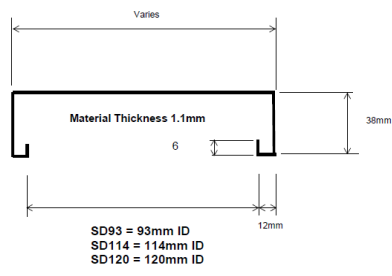

70	N114
71	N114
72	N114
73	N114
74	N114
75	N114
76	N114
77	N114
78	N114
79	N114
80	N114
81	N114
82	N114
83	N114
84	N114
85	
86	N120
87	N120
88	N120
89	N120
90	N120
91	N120
92	N120
93	N120
94	N120
95	N120
96	N120
97	N120
98	N120
99	
100	N123
101	N123
102	
103	N145
104	N145
105	N145
106	N145
107	N145
108	N145
109	N145
110	N145
111	N145
112	N145
113	N145
114	N145
115	N145
116	N145
117	N145
118	N145
119	N145
120	N145
121	N145
122	N145
123	
124	N193
125	N193
126	N193
127	N193
128	N193
129	N193
130	N193
131	N193
132	
133	N193
134	N193
135	N193
136	N193
137	N193
138	N193
139	N193
140	N193
141	
142	SD93
143	SD93
144	SD93
145	SD93
146	SD93
147	SD93
148	
149	
150	

N114x2960Blank	2960			Blanks	1 x 50	Ea
N114x2055LHLock	2055		LH	Lock	1 x 25	Ea
N114x2055RHLock	2055		RH	Lock	1 x 15	Ea
N114x2055LH3WH	2055		LH	3WH	1 x 50, 1 x 23	Ea
N114x2055RH3WH	2055		RH	3WH	1 x 21	Ea
N114x2055LH3SFH	2055		LH	3SF Hinge	2 x 50, 1 x 35	Ea
N114x2055RH3SFH	2055		RH	3SF Hinge	1 x 50, 1 x 35	Ea
N114x2065LH2SFH	2065		LH	2SF Hinge	1 x 10	Ea
N114x2065RH2SFH	2065		RH	2SF Hinge	0	Ea
N114x2065LH2WH	2065		LH	2W Hinge	1 x 35	Ea
N114x2065RH2WH	2065		RH	2W Hinge	0	Ea
N114x2065LH3SFH	2065		LH	3SF Hinge	1 x 46	Ea
N114x2065RH3SFH	2065		RH	3SF Hinge	1 x 30	Ea
N114x2065LHLock	2065		LH	Lock	1 x 50, 1 x 25	Ea
N114x2065RHLock	2065		RH	Lock	0	Ea
N120x724		724		Heads	1 x 50	Ea
N120x824		824		Heads	1 x 17	Ea
N120x874		874		Heads	1 x 50, 1 x 43	Ea
N120x924		924		Heads	0	Ea
N120x1024		1024		Heads	1 x 100	Ea
N120x1646		1646		Heads	1 x 100, 1 x 42	Ea
N120x2055Blank	2055			Blanks	0	Ea
N120x2360Blank	2360			Blanks	0	Ea
N120x2960Blank	2960			Blanks	1 x 44	Ea
N120x2055LH3SFH	2055		LH	3 SF Hinge	0	Ea
N120x2055RH3SFH	2055		RH	3 SF Hinge	1 x 20	Ea
N120x2055LHLock	2055		LH	Lock	0	Ea
N120x2055RHLock	2055		RH	Lock	0	Ea
N123x824		824		Heads	1 x 50	Ea
N123x874		874		Heads	2 x 50	Ea
N145x724		724		Heads	1 x 48, 1 x 24	Ea
N145x824		824		Heads	1 x 98, 1 x 25	Ea
N145x874		874		Heads	1 x 49, 1 x 9	Ea
N145x924		924		Heads	0	Ea
N145x1024		1024		Heads	1 x 48	Ea
N145x1646		1646		Heads	1 x 47	Ea
N145x2055Blank	2055			Blank	1 x 48	Ea
N145x2065Blank	2065			Blank	2 x 49	Ea
N145x2360Blank	2360			Blank	1 x 44	Ea
N145x2960Blank	2960			Blank	1 x 50	Ea
N145x2055LHLock	2055		LH	Lock	1 x 38	Ea
N145x2055RHLock	2055		RH	Lock	1 x 49, 1 x 14	Ea
N145x2055LH3SFH	2055		LH	3SF Hinge	0	Ea
N145x2055RH3SFH	2055		RH	3SF Hinge	1 x 24	Ea
N145x2065LH3SFH	2065		LH	3SF Hinge	1 x 49	Ea
N145x2065RH3SFH	2065		RH	3SF Hinge	1 x 49, 1 x 24	Ea
N145x2065LH4SFH	2065		LH	4SF Hinge	1 x 24	Ea
N145x2065RH4SFH	2065		RH	4SF Hinge	1 x 24	Ea
N145x2065LHLock	2065		LH	Lock	0	Ea
N145x2065RHLock	2065		RH	Lock	1 x 49, 1 x 26	Ea
N193x724		724		Heads	1 x 48, 1 x 47	Ea
N193x824		824		Heads	3 x 50, 1 x 15	Ea
N193x874		874		Heads	1 x 25, 1 x 50	Ea
N193x924		924		Heads	1 x 100	Ea
N193x1024		1024		Heads	1 x 12, 1 x 50	Ea
N193x1646		1646		Heads	1 x 43	Ea
N193x2055Blank	2055			Blanks	1 x 10, 1 x 50	Ea
N193x2065Blank	2065			Blanks	1 x 40	Ea
N193x2360Blank	2360			Blanks	0	Ea
N193x2055LHLock	2055		LH	Lock	1 x 50	Ea
N193x2055RHLock	2055		RH	Lock	1 x 50	Ea
N193x2055LH3SFH	2055		LH	3SF Hinge	1 x 50	Ea
N193x2055RH3SFH	2055		RH	3SF Hinge	1 x 50	Ea
N193x2065LH3SFH	2065		LH	3SF Hinge	0	Ea
N193x2065RH3SFH	2065		RH	3SF Hinge	1 x 20	Ea
N193x2065LHLock	2065		LH	Lock	0	Ea
N193x2065RHLock	2065		RH	Lock	1 x 20	Ea
SD93x690		690		Heads	1 x 39	Ea
SD93x740		740		Heads	1 x 20	Ea
SD93x790		790		Heads	1 x 13, 1 x 40	Ea
SD93x840		840		Heads	1 x 20	Ea
SD93x890		890		Heads	1 x 28	Ea
SD93x2055Blank	2055			Blank	2 x 50, 1 x 44	Ea